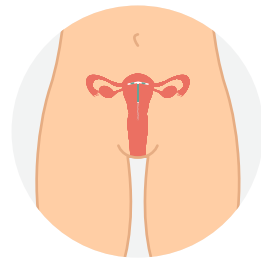

GEMIDDELD
24 TOT 36 MM

HOE DIEP?

1 WIJSVINGER

TIJD:
15 MINUTEN / 5 JAAR